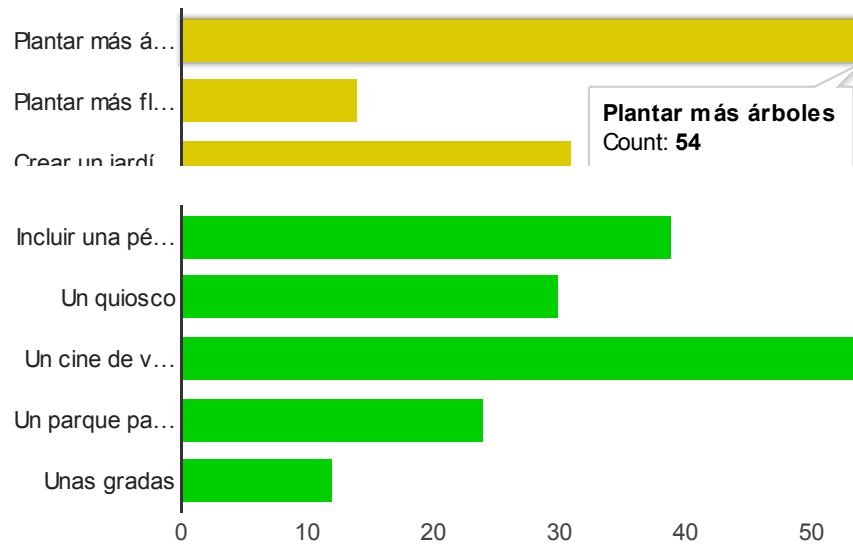

99 respuestas

Resumen

El 27% de las propuestas recibidas pertenecen a la categoría de deportes, ¿cuáles te gustaría que llevemos a cabo?

Un rockódromo (escalada)	41	41.4%
Aparatos para realizar gimnasia, trampoline, crossfit, mesas de ping pong y futbolín	48	48.5%
Una pista de patinaje	29	29.3%
Pista de coches y peonzas	13	13.1%
Una pista deportiva	23	23.2%

Otro 18% de las propuestas son mobiliario, ¿cuáles elegirías para ponerlas en el parque?

Más bancos para sentarse en grupo **53** 53.5%

Un 25% de las propuestas recibidas son juegos, ¿cuáles te gustaría para el parque?

Otro 12% de las propuestas se centran en la vegetación, ¿cuáles son tus preferencias?

Sugerencia	Votos	Porcentaje
Plantar más árboles	54	54.5%
Plantar más flores	14	14.1%
Crear un jardín botánico	31	31.3%
Un camino con enredaderas y flores	27	27.3%
Un huerto para el colegio	37	37.4%